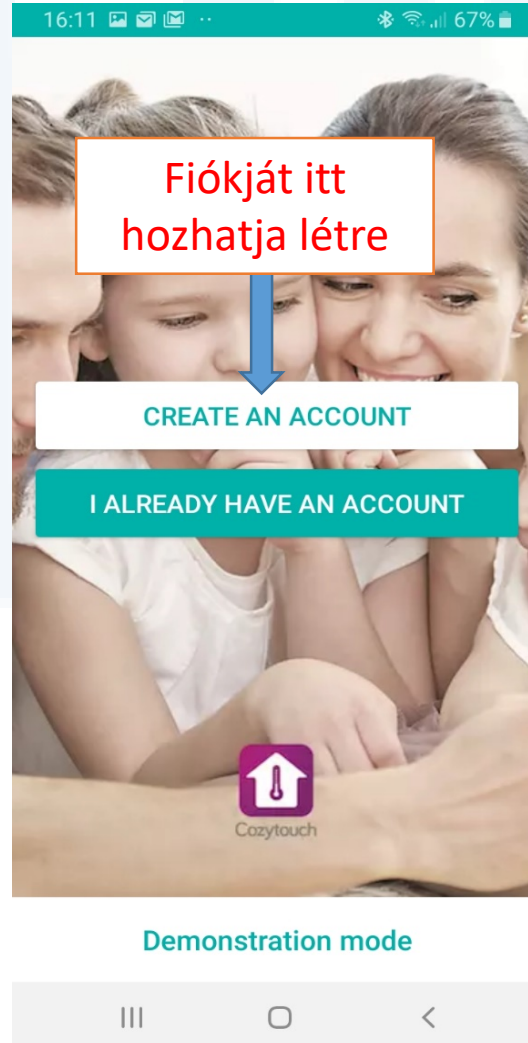

Ha mobil eszközén elérhető a
QR kód olvasó,
olvassa be az ábrát

Amennyiben nem rendelkezik QR kód olvasóval, úgy a Play Áruház, vagy AppStore alkalmazások keresőjébe írja be a „Cozytouch” kifejezést és az alkalmazások közül válassza ki azt.

Telepítse a letöltött alkalmazást

Hozza létre saját fiókját

Felhasználó név és jelszó megadása

Adja meg az adatokat

14:04

← Create an account

name or the words "house", "password", "secret"

Repeat the password