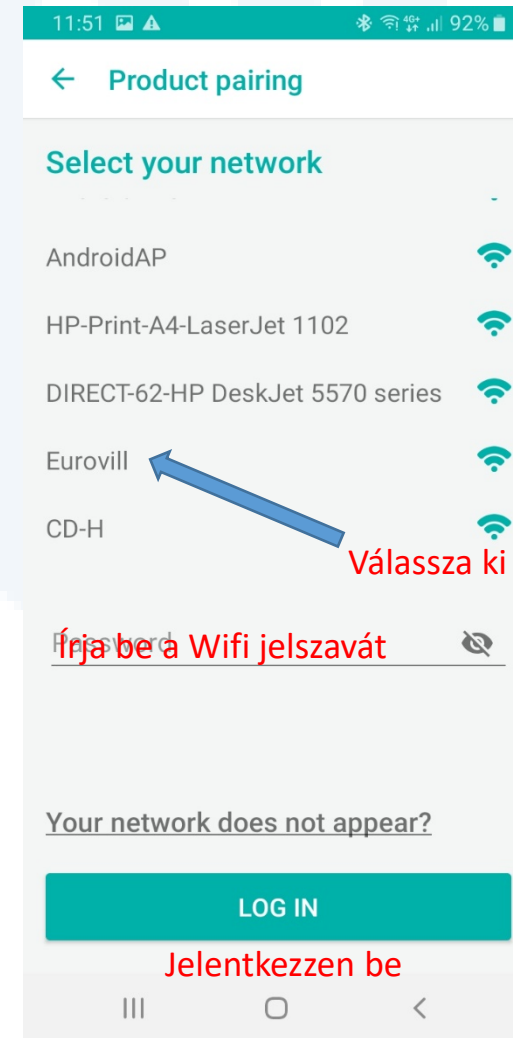

Válassza ki hálózatot