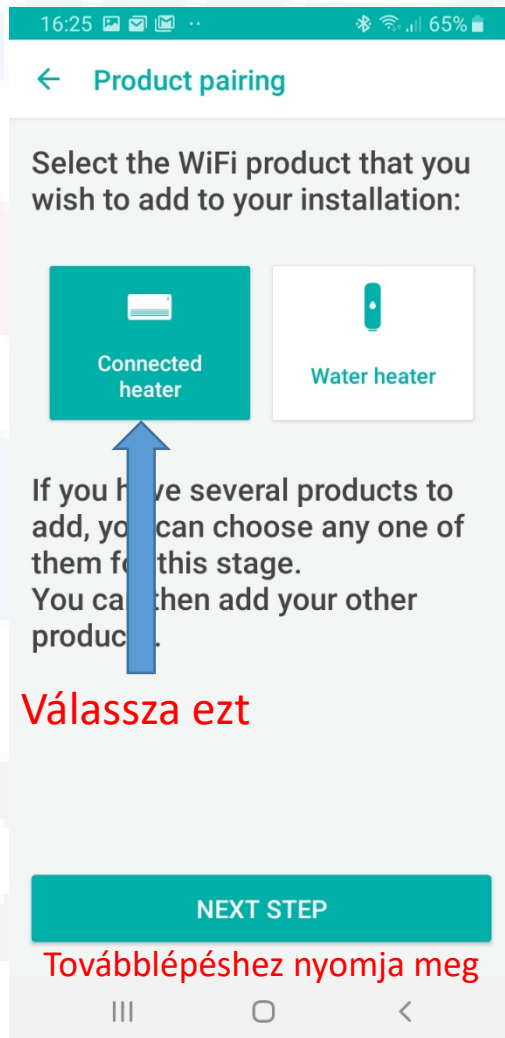

Main type of energy for your hot water?
Individual, gas **Jelenlegi melegvíz ellátás**

NEXT STEP

Tovább lépéshez nyomja meg

Válassza a „WiFi product” gombot

16:25

← Product pairing

Please select the type of product you wish to install:

WiFi product io-homecontrol product

You have selected a WiFi product. This product communicates directly with your internet box

Válassza ezt

NEXT STEP

Tovább lépéshez nyomja meg

Válassza a „Connected heater” gombot