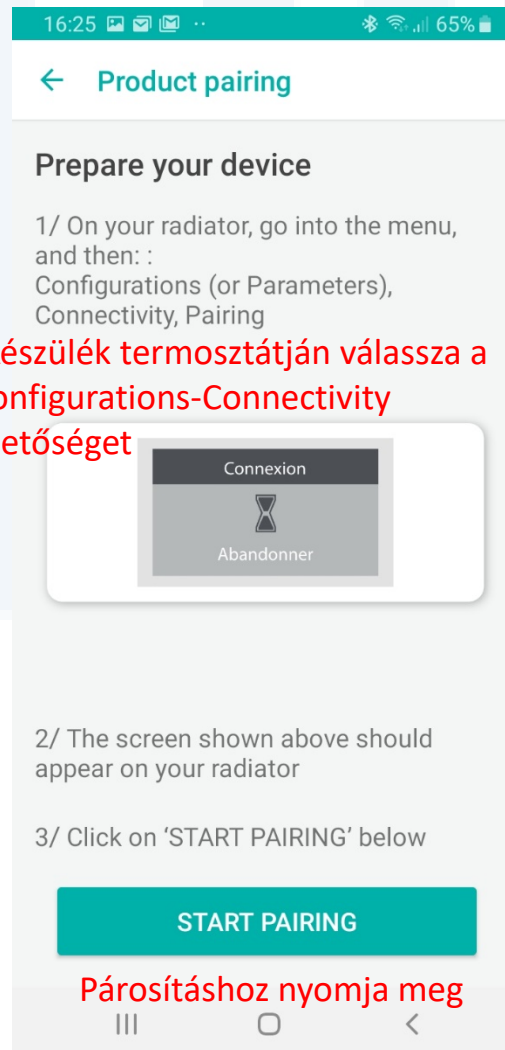

Válassza ezt

Készülék párosítása