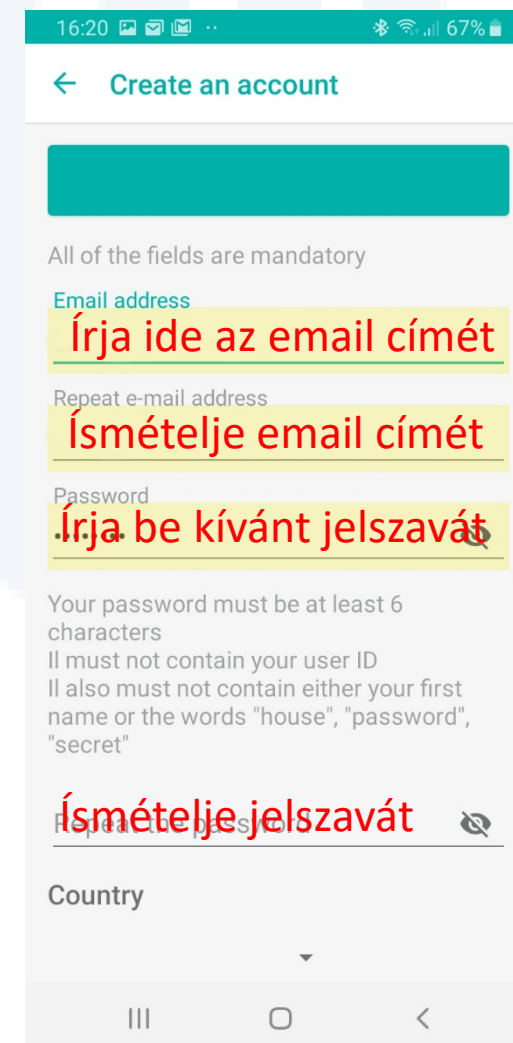

Altis Ecoboost Wifi

Készülék beállítása

Töltse le

Cozytouch

a alkalmazást mobilkészülékére

Android operációs rendszer esetén
a Play áruházon keresztül

IOS operációs rendszer esetében
az AppStore-on keresztül

Ha mobil eszközén elérhető a
QR kód olvasó,
olvassa be az ábrát

Amennyiben nem rendelkezik QR kód olvasóval, úgy a Play Áruház, vagy AppStore alkalmazások keresőjébe írja be a „Cozytouch” kifejezést és az alkalmazások közül válassza ki azt.

Telepítse a letöltött alkalmazást

Hozza létre saját fiókját

Felhasználó név és jelszó megadása

Adja meg az adatokat

14:04

← Create an account

name or the words "house", "password", "secret"

Repeat the password